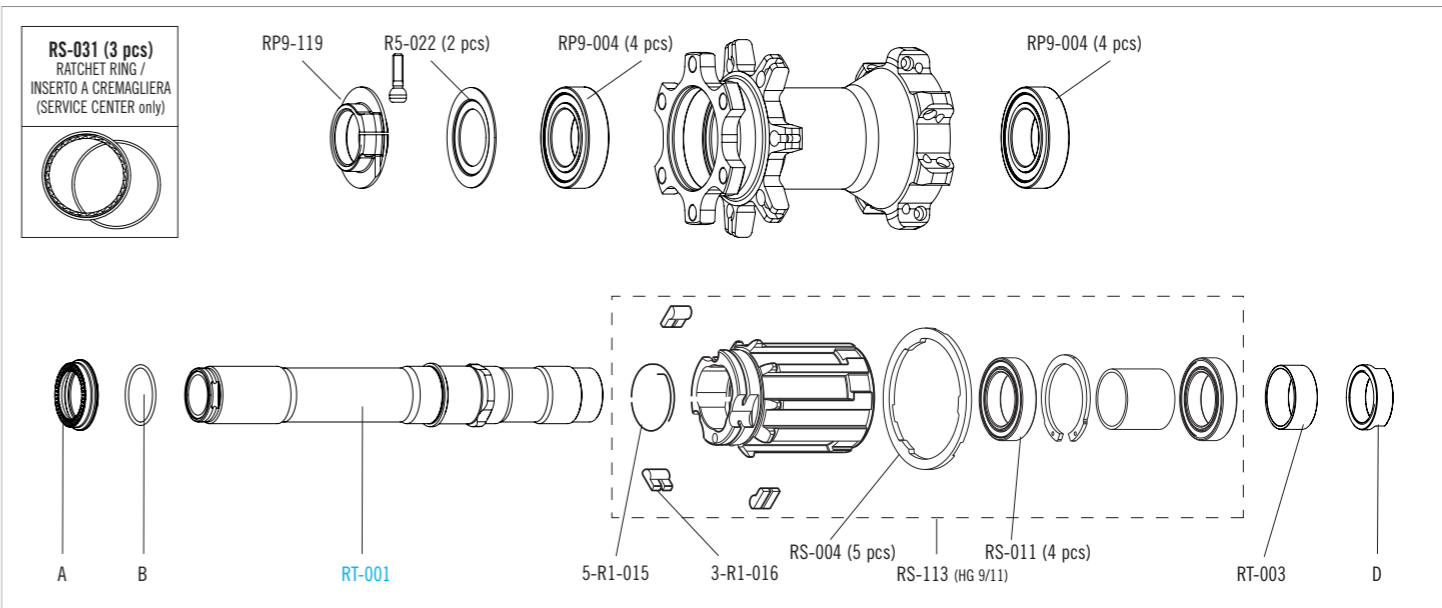

HUBS/MOZZI

ACCESSORIES

A+B+D	RM16-TA12135	135 mm O.L.D.
A+B+D	RM16-TA12142	142 mm O.L.D.