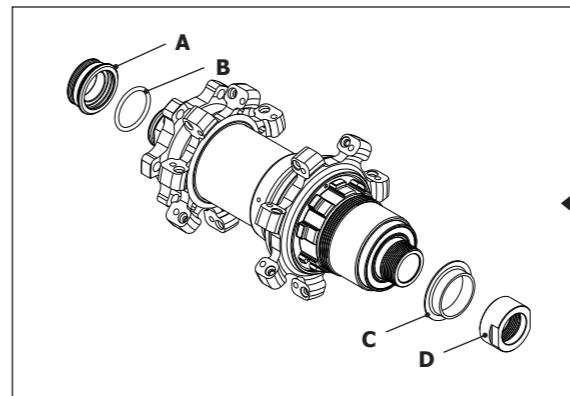

TOOLS

UT-BB140
 Attrezzo calotte RACING TORQ™ OS-fit™
 Tool for RACING TORQ™ OS-fit™ cups
 Outil pour cuvettes RACING TORQ™ OS-fit™

T-07
 Chiave tiraraggi
 Spoke spanner
 Clé à rayons

UT-BB130
 Attrezzo calotte RACING TORQ™ / ghiera AFS™
 Tool for RACING TORQ™ cups / AFS™ lockring
 Outil pour cuvettes RACING TORQ™ / écrou AFS™