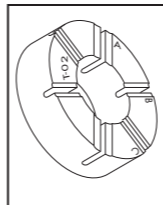

TOOLS

T-02
Anello anti-rotazione raggi
Spoke antirotation ring
Bague antirotation des rayons