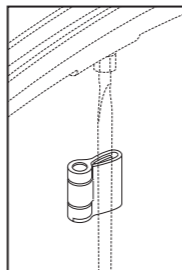

TOOLS

UT-BB140
 Attrezzo calotte RACING TORQ™ OS-fit™
 Tool for RACING TORQ™ OS-fit™ cups
 Outil pour cuvettes RACING TORQ™ OS-fit™

T-07
 Chiave tiraraggi
 Spoke spanner
 Clé à rayons

UT-BB130
 Attrezzo calotte RACING TORQ™ / ghiera AFS™
 Tool for RACING TORQ™ cups / AFS™ lockring
 Outil pour cuvettes RACING TORQ™ / écrou AFS™