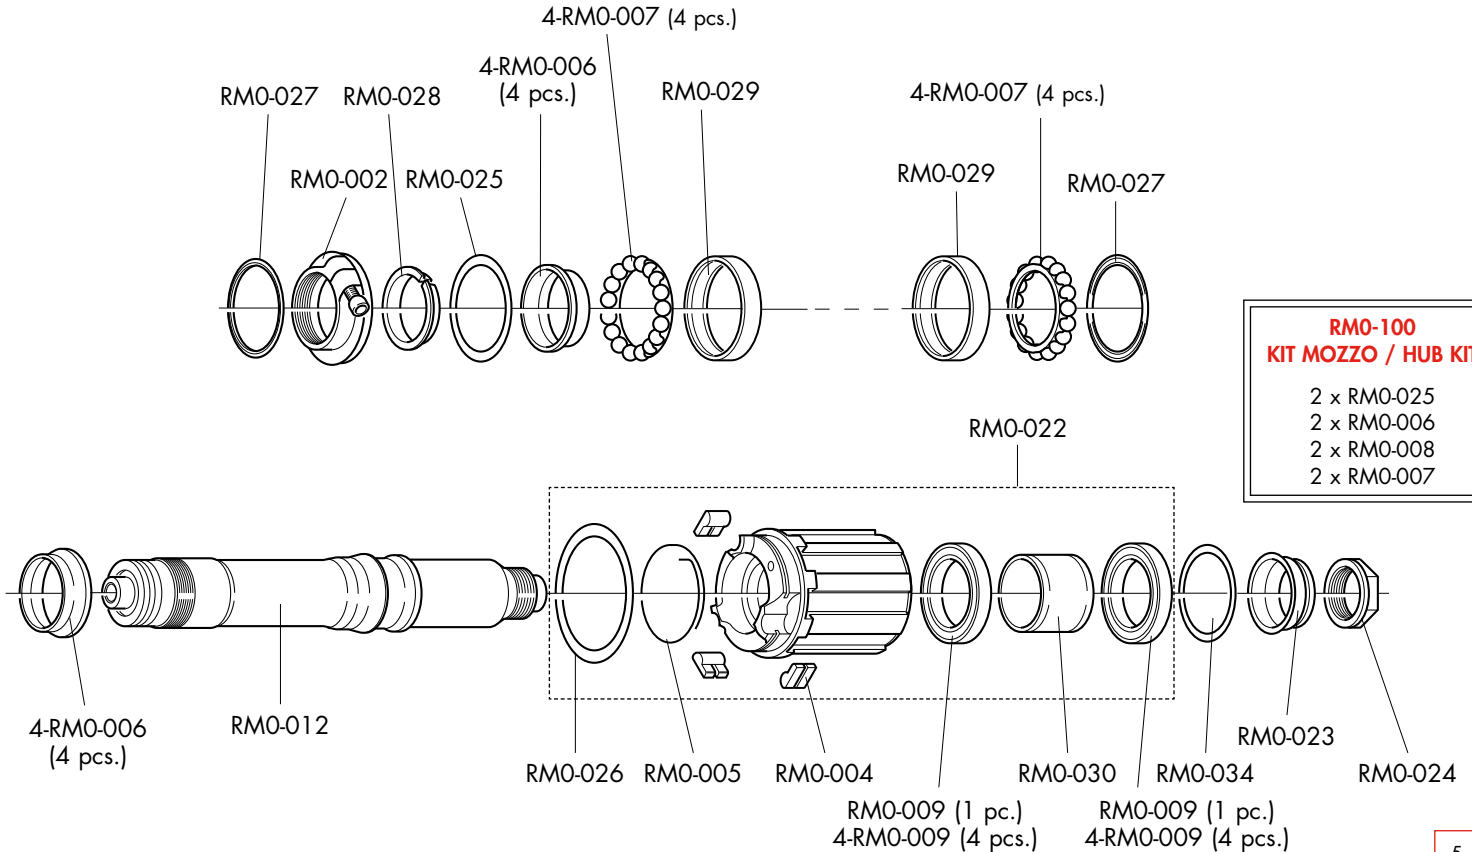

RED CARBON DISC 6 BOLTS ISO FRONT HUB/MOZZO ANTERIORE/MOYEU AVANT

**RM0-100
KIT MOZZO / HUB KIT**

- 2 x RM0-025
- 2 x RM0-006
- 2 x RM0-008
- 2 x RM0-007

REDCARBON DISC 6 BOLTS ISO

REAR HUB/MOZZO POSTERIORE/MOYEU ARRIERE