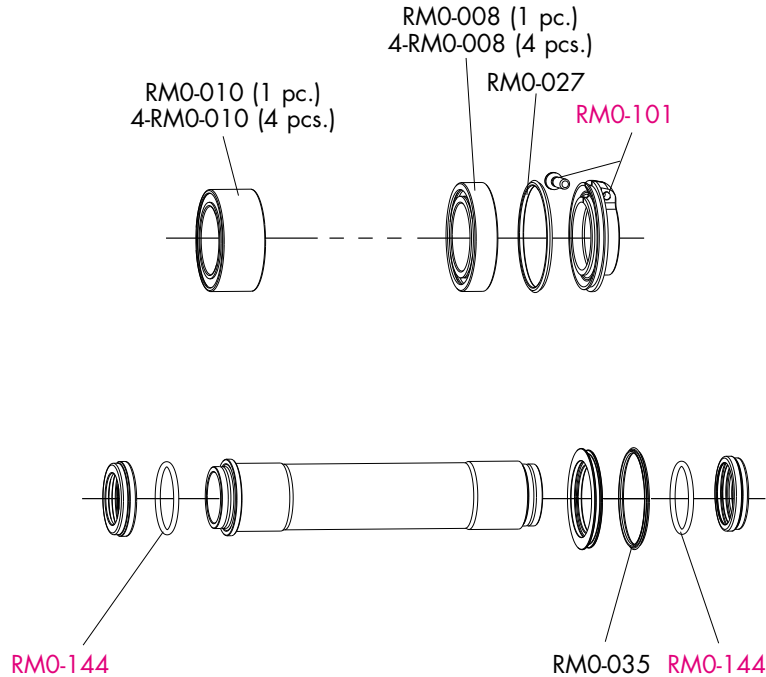

REDMETAL3 THRU-AXLE DISC AFS

FRONT HUB/MOZZO ANTERIORE/MOYEU AVANT

THRU-AXLE 15mm