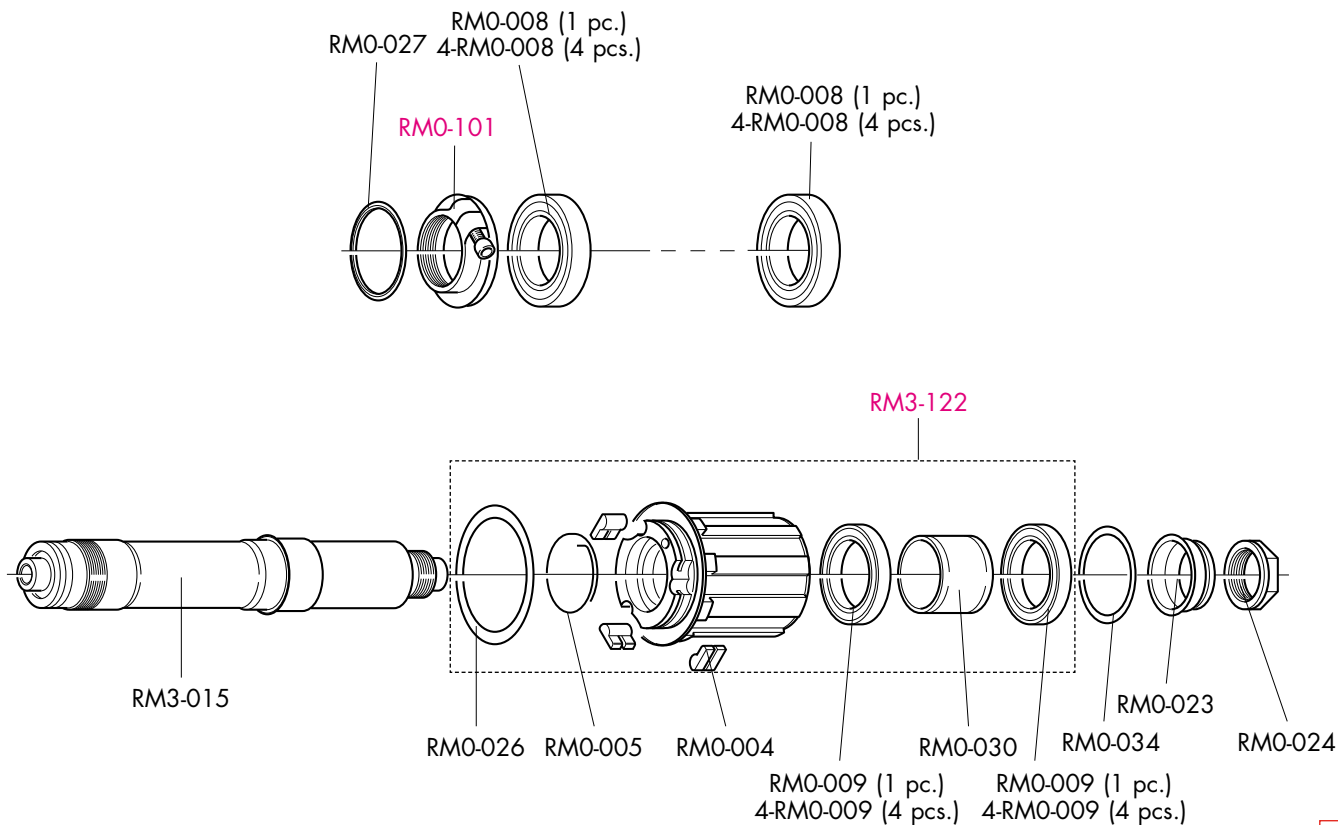

COMPLETE LABEL KIT
(front+rear)
RM3-LAB10DB

REDMETAL3 DISC 6 BOLTS ISO

FRONT HUB/MOZZO ANTERIORE/MOYEU AVANT

REDMETAL3 DISC 6 BOLTS ISO

REAR HUB/MOZZO POSTERIORE/MOYEU ARRIERE

REDMETAL3 DISC AFS

FRONT HUB/MOZZO ANTERIORE/MOYEU AVANT