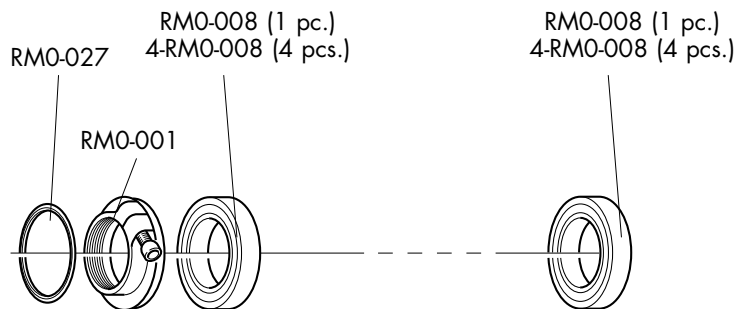

SPOKES (KIT 8 pcs.)	
Front right + B / Rear left + B RM5-DS01 L. 257 mm	Front left (disc side) + B / Rear right + B RM5-DS02 L. 262 mm

REDMETAL5 DISC 6 BOLTS ISO

FRONT HUB/MOZZO ANTERIORE/MOYEU AVANT

REDMETAL5 DISC 6 BOLTS ISO