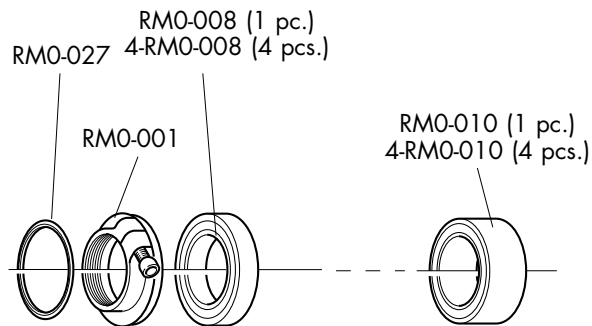

REDCARBON DISC AFS

FRONT HUB/MOZZO ANTERIORE/MOYEU AVANT