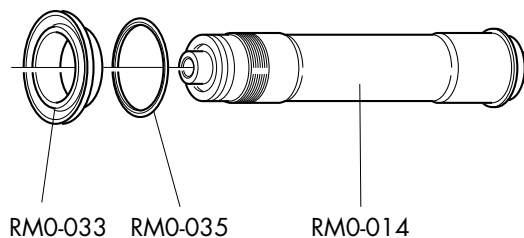

REDMETAL 29SL DISC 6 BOLTS ISO

FRONT HUB/MOZZO ANTERIORE/MOYEU AVANT