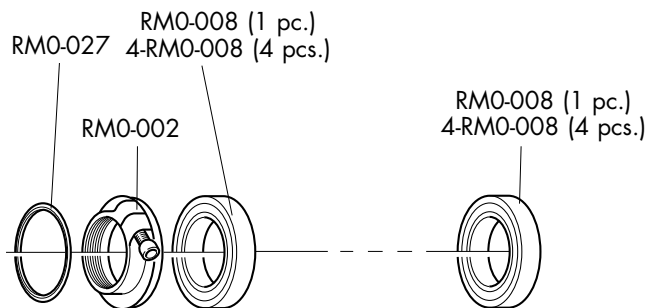

REDMETAL5 DISC 6 BOLTS ISO

REAR HUB/MOZZO POSTERIORE/MOYEU ARRIERE