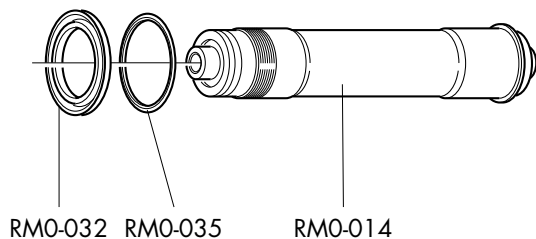

REDMETAL5 DISC AFS

FRONT HUB/MOZZO ANTERIORE/MOYEU AVANT