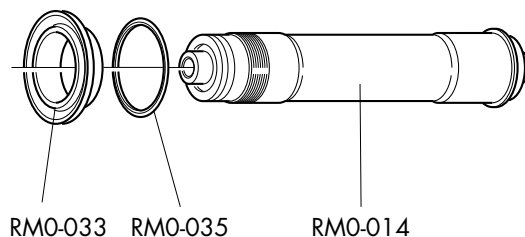

SPOKES (KIT 8 pcs.)	
Front right + B / Rear left + B RM5-DS01 L. 257 mm	Front left (disc side) + B / Rear right + B RM5-DS02 L. 262 mm

REDMETAL5 DISC 6 BOLTS ISO

FRONT HUB/MOZZO ANTERIORE/MOYEU AVANT

REDMETAL5 DISC 6 BOLTS ISO