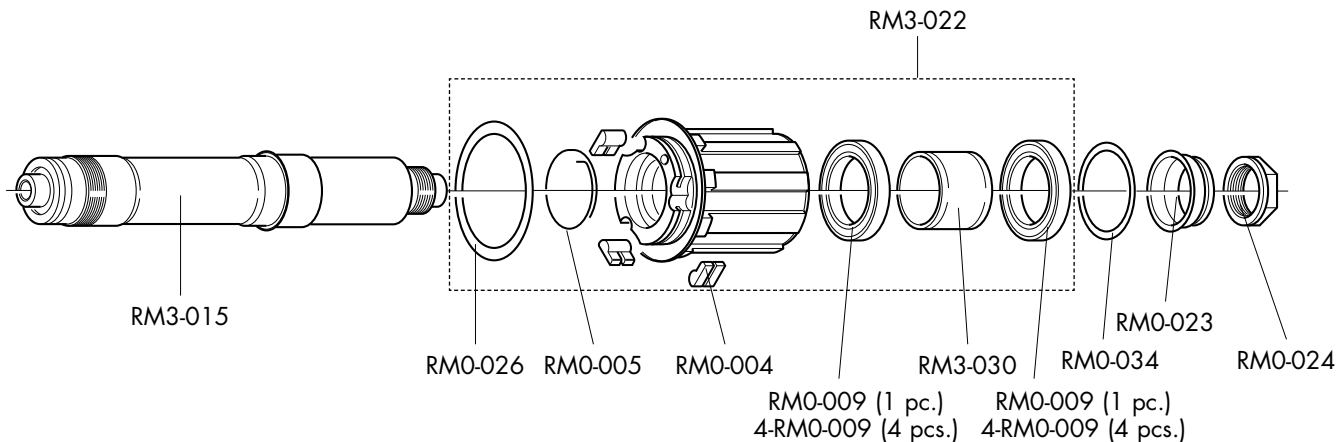

REDMETAL 29XLR DISC 6 BOLTS ISO

REAR HUB/MOZZO POSTERIORE/MOYEU ARRIERE