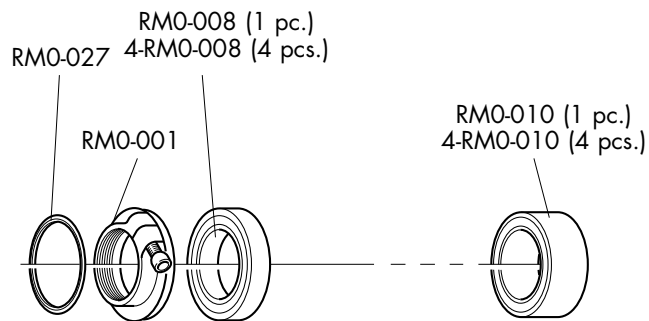

REDMETAL5 DISC AFS

FRONT HUB/MOZZO ANTERIORE/MOYEU AVANT