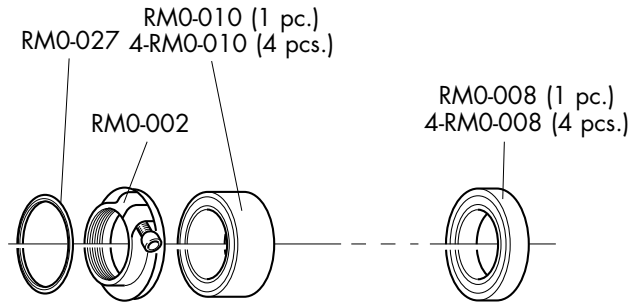

REDCARBON DISC AFS

FRONT HUB/MOZZO ANTERIORE/MOYEU AVANT

REDCARBON DISC AFS

REAR HUB/MOZZO POSTERIORE/MOYEU ARRIERE

REDMETALZERO DISC

RIMS & SPOKES/CERCHI E RAGGI/JANTES ET RAYONS

	COMPLETE WHEELS	RIM (A) + M1-102	Compl. spoke KIT	SINGLE SPOKES	
FRONT	6 bolts ISO RM0-8DFB AFS RM0-8DFBAFS	RM0F-DRB (black)	RM0F-DSK 8 x F 256,9mm 16 x F/R 251,4mm 24 x B	Front right + B	
				RM0F-DSL L. 256,9 mm	Front left (disc side) + B & Rear right + B
REAR	6 bolts ISO RM0-8DRB AFS RM0-8DRBAFS	RM0F-DRR (red)	RMOR-DSK 8 x R 254,9 mm 16 x F/R 251,4mm 24 x B	Rear left + B	
				RMOR-DSR L. 254,9 mm	RM0F-DSR L. 251,4 mm
	NIPPLES (B)	COMPLETE LABEL KIT (front+rear)			
	RM0-B (10 pcs.)	RM0-LAB8DB (black) RM0-LAB9DRB (red & black)			