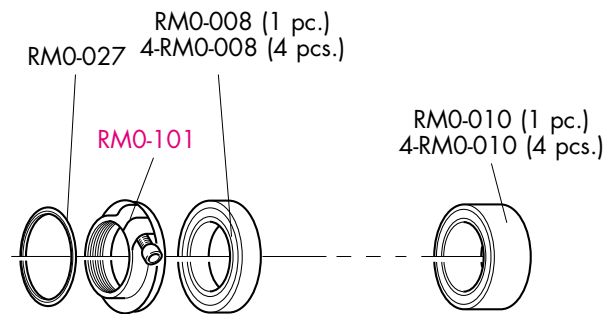

REDMETAL3 DISC AFS

FRONT HUB/MOZZO ANTERIORE/MOYEU AVANT