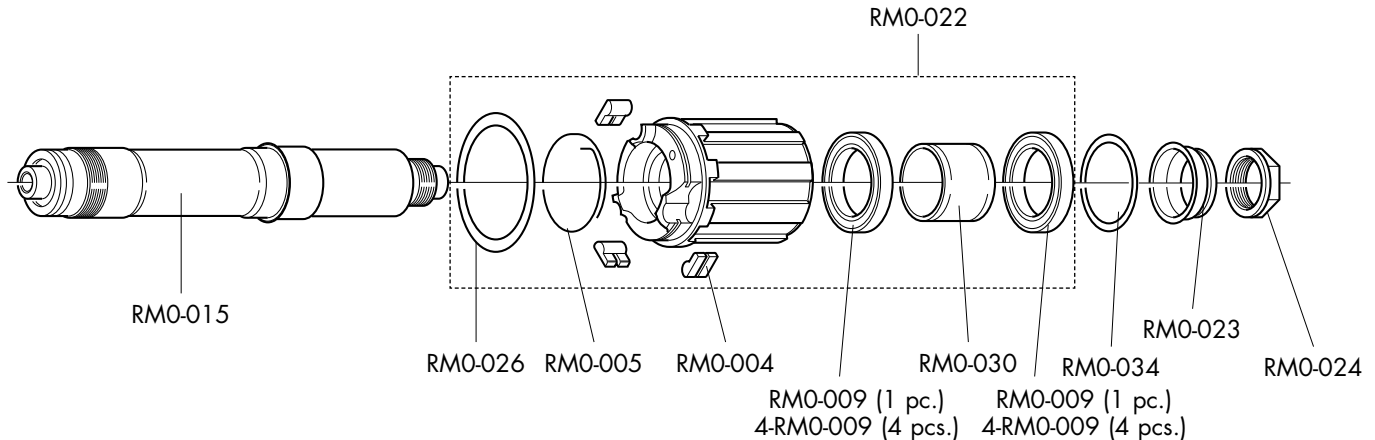

REDCARBON DISC AFS

FRONT HUB/MOZZO ANTERIORE/MOYEU AVANT

REDCARBON DISC AFS

REAR HUB/MOZZO POSTERIORE/MOYEU ARRIERE

REDMETALZERO DISC

RIMS & SPOKES/CERCHI E RAGGI/JANTES ET RAYONS

	COMPLETE WHEELS	RIM (A) + M1-102	Compl. spoke KIT	SINGLE SPOKES	
FRONT	6 bolts ISO RM0-8DFB AFS RM0-8DFBAFS	RM0F-DRB (black)	RM0F-DSK 8 x F 256,9mm 16 x F/R 251,4mm 24 x B	Front right + B	
				RM0F-DSL L. 256,9 mm	Front left (disc side) + B & Rear right + B
REAR	6 bolts ISO RM0-8DRB AFS RM0-8DRBAFS	RM0F-DRR (red)	RMOR-DSK 8 x R 254,9 mm 16 x F/R 251,4mm 24 x B	Rear left + B	
				RMOR-DSR L. 254,9 mm	RM0F-DSR L. 251,4 mm
	NIPPLES (B)	COMPLETE LABEL KIT (front+rear)			
	RM0-B (10 pcs.)	RM0-LAB8DB (black) RM0-LAB9DRB (red & black)			