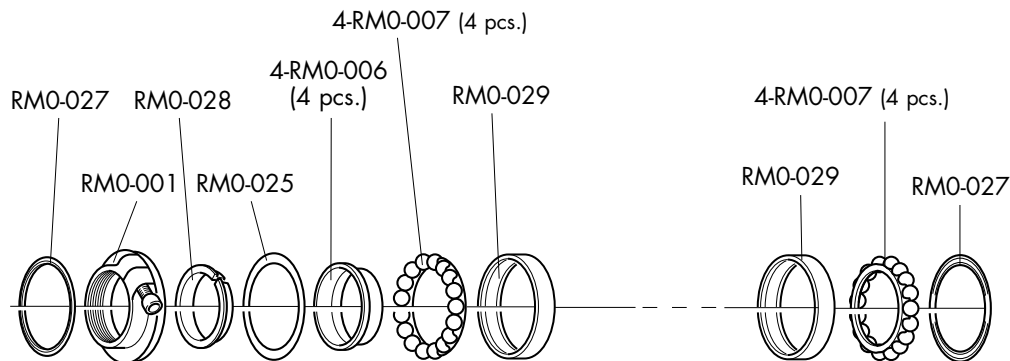

NIPPLES (B)

RM0-B
(10 pcs.)

COMPLETE LABEL KIT

(front+rear)
RM0-LAB8VS

REDMETALZERO DISC 6 BOLTS ISO

FRONT HUB/MOZZO ANTERIORE/MOYEU AVANT

RM0-100
KIT MOZZO / HUB KIT

- 2 x RM0-025
- 2 x RM0-006
- 2 x RM0-008
- 2 x RM0-007