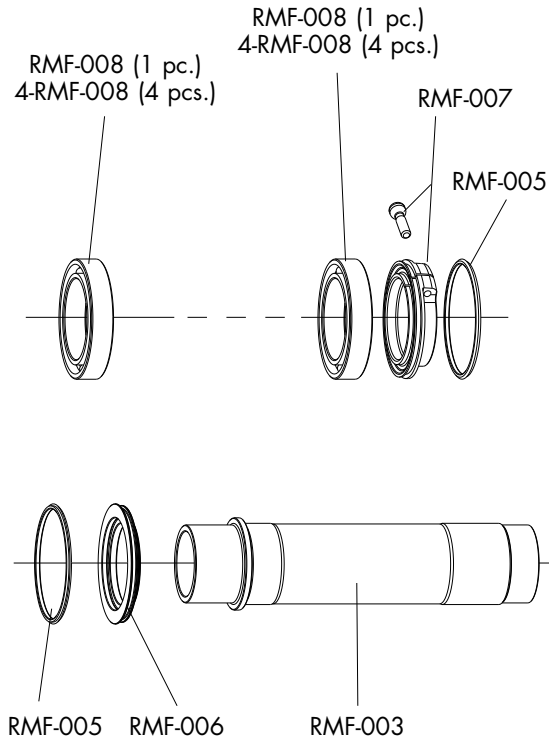

REDZONE DISC 6 BOLTS ISO

FRONT HUB/MOZZO ANTERIORE/MOYEU AVANT

THRU-AXLE 15mm

REDZONE DISC 6 BOLTS ISO

FRONT HUB/MOZZO ANTERIORE/MOYEU AVANT

THRU-AXLE 20mm

REDZONE DISC 6 BOLTS ISO

REAR HUB/MOZZO POSTERIORE/MOYEU ARRIERE