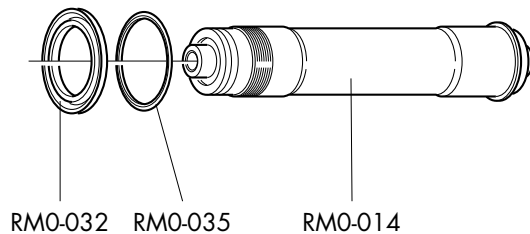

REDCARBON DISC AFS

FRONT HUB/MOZZO ANTERIORE/MOYEU AVANT