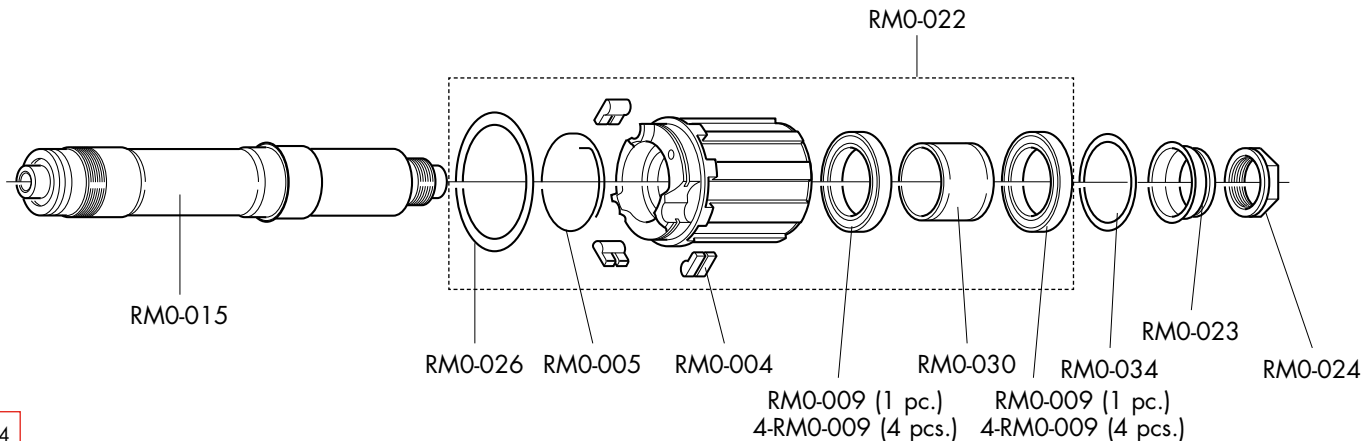

REDMETALZERO DISC AFS

REAR HUB/MOZZO POSTERIORE/MOYEU ARRIERE