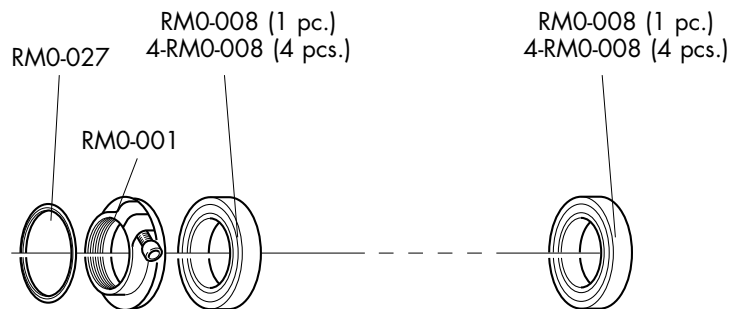

REDMETAL 29SL DISC 6 BOLTS ISO

FRONT HUB/MOZZO ANTERIORE/MOYEU AVANT