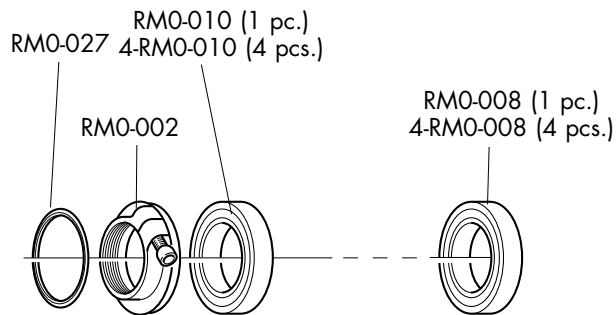

REDMETAL 29XLR DISC 6 BOLTS ISO

REAR HUB/MOZZO POSTERIORE/MOYEU ARRIERE