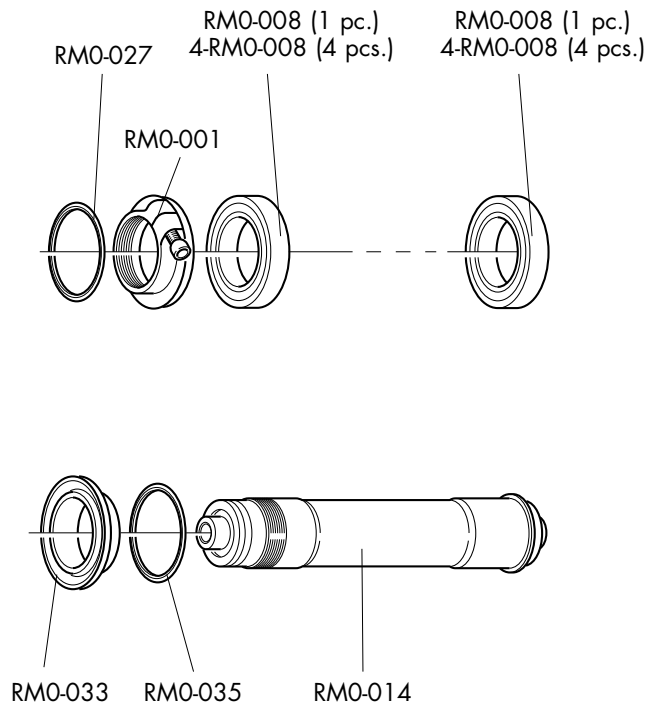

RMX-DS01
L. 300,5 mm
(2,2/1,6/2)

Rear right + B

RMX-DS02
L. 300,5 mm
(2,2/1,8/2)

COMPLETE LABEL KIT

(front+rear)

RMX-LAB9DB

REDMETAL 29XLR DISC 6 BOLTS ISO

FRONT HUB/MOZZO ANTERIORE/MOYEU AVANT