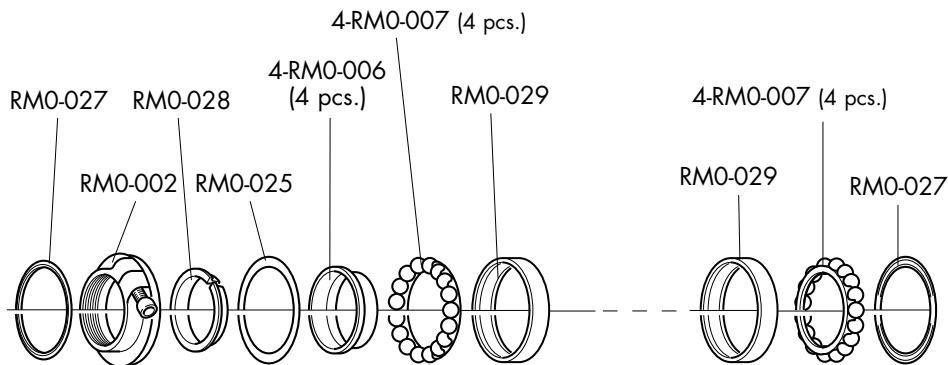

REDMETALZERO DISC 6 BOLTS ISO

REAR HUB/MOZZO POSTERIORE/MOYEU ARRIERE

RM0-100
KIT MOZZO / HUB KIT
2 x RM0-025
2 x RM0-006
2 x RM0-008
2 x RM0-007