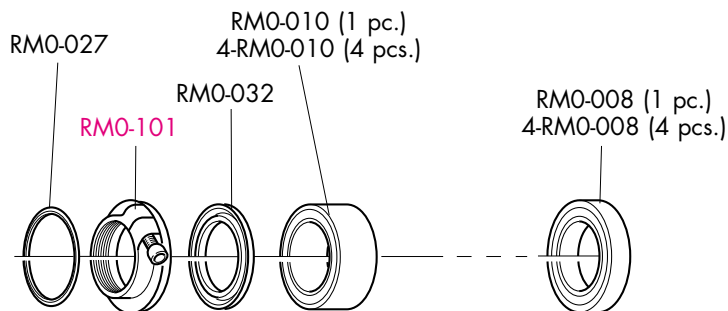

REDMETAL3 DISC AFS

REAR HUB/MOZZO POSTERIORE/MOYEU ARRIERE