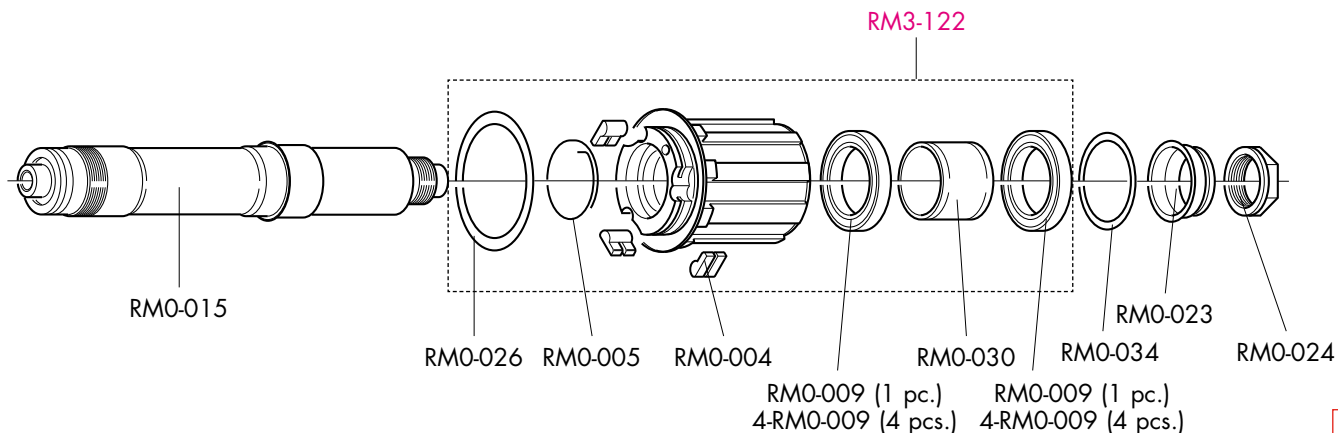

REDMETAL3 DISC AFS

REAR HUB/MOZZO POSTERIORE/MOYEU ARRIERE