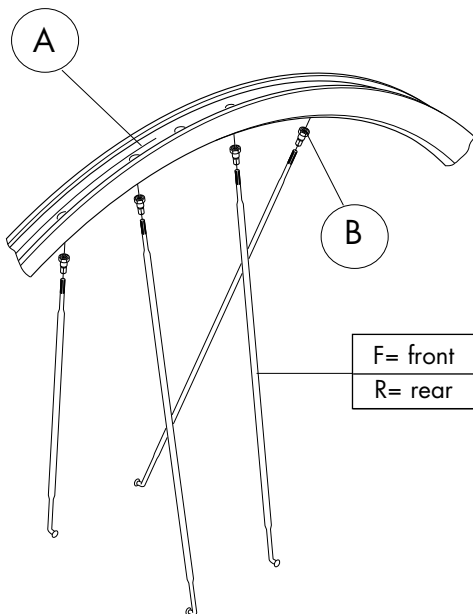

REDMETAL 29XLR DISC 6 BOLTS ISO

REAR HUB/MOZZO POSTERIORE/MOYEU ARRIERE

REDMETAL 29SL DISC

RIMS & SPOKES / CERCHI E RAGGI / JANTES ET RAYONS

COMPLETE WHEELS	SPOKES (KIT 8 pcs.)	
FRONT & REAR		
6 bolts ISO RMS-9DFB RMS-9DRB	Front right + B / Rear left + B RMS-DS01 L. 300 mm	Front left (disc side) + B / Rear right + B RMS-DS02 L. 296 mm