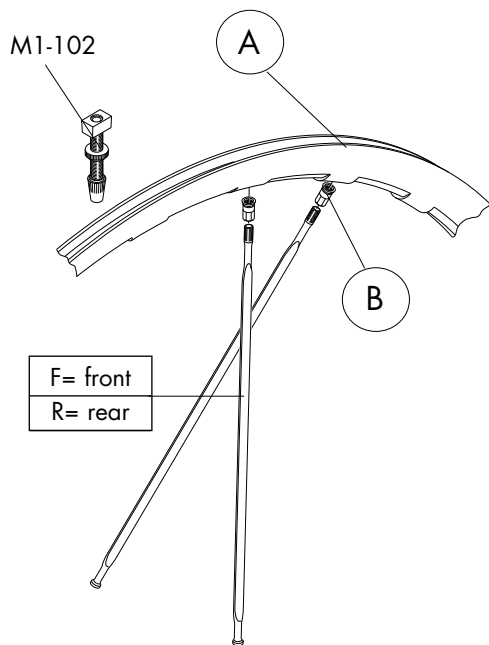

REDCARBON DISC AFS

FRONT HUB/MOZZO ANTERIORE/MOYEU AVANT

REDCARBON DISC AFS

REAR HUB/MOZZO POSTERIORE/MOYEU ARRIERE

REDMETALZERO DISC

RIMS & SPOKES/CERCHI E RAGGI/JANTES ET RAYONS

	COMPLETE WHEELS	RIM (A) + M1-102	Compl. spoke KIT	SINGLE SPOKES	
FRONT	6 bolts ISO RM0-8DFB AFS RM0-8DFBAFS	RM0F-DRB (black)	RM0F-DSK 8 x F 256,9mm 16 x F/R 251,4mm 24 x B	Front right + B	
				RM0F-DSL L. 256,9 mm	Front left (disc side) + B & Rear right + B
REAR	6 bolts ISO RM0-8DRB AFS RM0-8DRBAFS	RM0F-DRR (red)	RMOR-DSK 8 x R 254,9 mm 16 x F/R 251,4mm 24 x B	Rear left + B	
				RMOR-DSR L. 254,9 mm	RM0F-DSR L. 251,4 mm
	NIPPLES (B)	COMPLETE LABEL KIT (front+rear)			
	RM0-B (10 pcs.)	RM0-LAB8DB (black) RM0-LAB9DRB (red & black)			