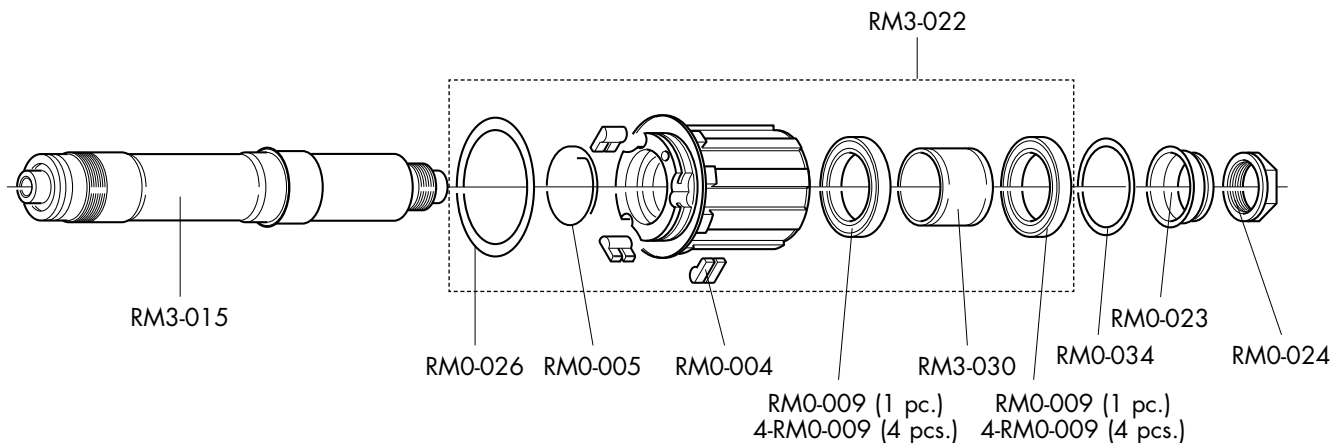

REDMETAL5 DISC 6 BOLTS ISO

REAR HUB/MOZZO POSTERIORE/MOYEU ARRIERE